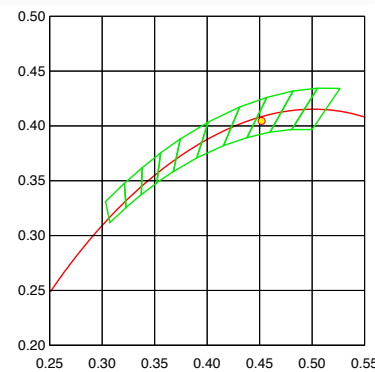

Spectrum

CIE 1931

CIE 1976

C78.377 - 2017

IEC-SDCM

CRI (Re) (R1-R15)

R1	95	R6	97	R11	94
R2	98	R7	92	R12	84
R3	99	R8	85	R13	96
R4	93	R9	68	R14	99
R5	94	R10	94	R15	92

TM-30-20