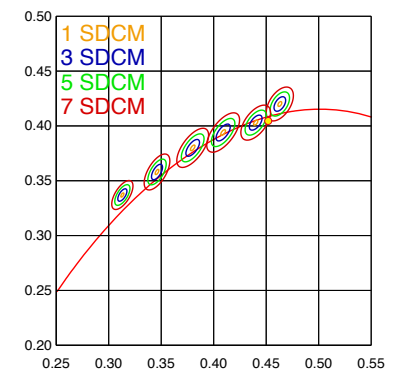

Spectrum

CIE 1931

CIE 1976

C78.377 - 2017

IEC-SDCM

CRI (Re) (R1-R15)

R1	95	R6	97	R11	94
R2	98	R7	92	R12	84
R3	99	R8	85	R13	96
R4	93	R9	68	R14	99
R5	94	R10	94	R15	92

TM-30-20