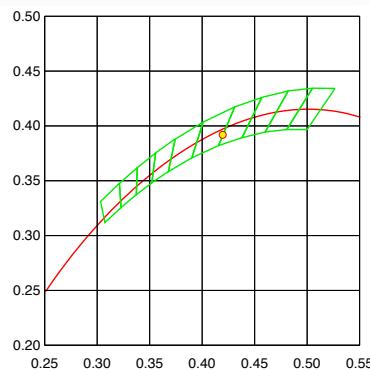

Spectrum

CIE 1931

CIE 1976

C78.377 - 2017

IEC-SDCM

CRI (Re) (R1-R15)

R1	98	R6	96	R11	96
R2	99	R7	93	R12	80
R3	98	R8	90	R13	99
R4	95	R9	80	R14	100
R5	96	R10	99	R15	96

TM-30-20