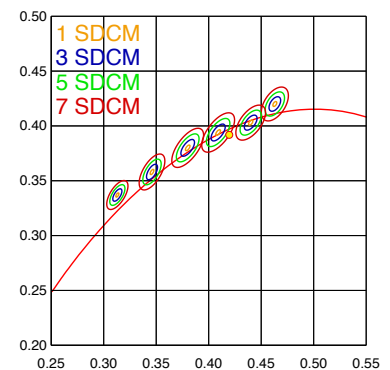

Spectrum

CIE 1931

CIE 1976

C78.377 - 2017

IEC-SDCM

CRI (Re) (R1-R15)

R1	98	R6	96	R11	96
R2	99	R7	93	R12	80
R3	98	R8	90	R13	99
R4	95	R9	80	R14	100
R5	96	R10	99	R15	96

TM-30-20