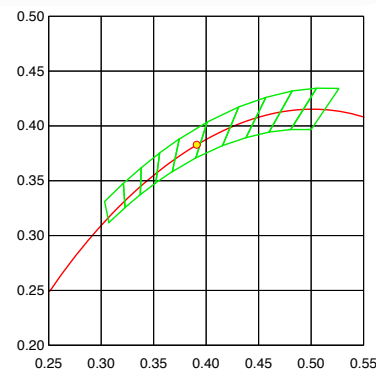

CIE 1976

C78.377 - 2017