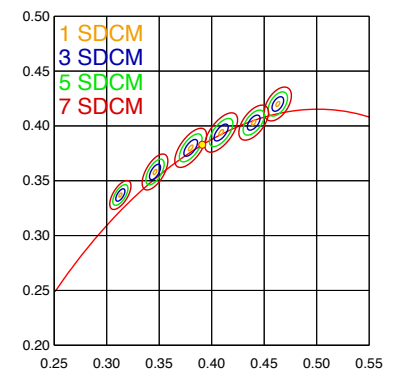

CIE 1931

CIE 1976

C78.377 - 2017

IEC-SDCM

CRI (Re) (R1-R15)

R1	97	R6	97	R11	95
R2	100	R7	94	R12	76
R3	99	R8	91	R13	99
R4	94	R9	83	R14	99
R5	95	R10	98	R15	95

TM-30-20